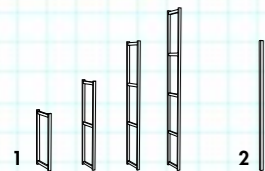

IVAR

Obehandlad massiv furu som kan laseras, oljas, vaxas eller målas.